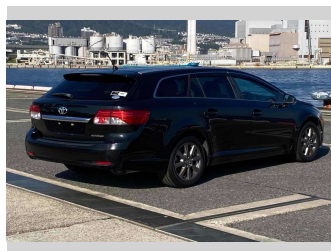

2014 Toyota Avensis Li

Purchase Price **POA**

Includes GST
Excludes on-road costs of $595

Finance may be available on this vehicle. Ask one of our friendly staff for more information.

Gain peace of mind with Mechanical Breakdown Insurance. **Ask us how.**

1. **Top features**
2. » ABS Brakes
   - » Air Conditioning
   - » Electric Windows
   - » Fog Lights
   - » Power Steering
   - » Spoiler
   - » Winker Mirror

Body Style
5 door, Station Wagon

Odometer
66,686 km

Engine
2000 cc

Fuel Type
Petrol

Transmission
Automatic, 2WD

Wheels
-

VIN
-

Interior
Gray

Safety
-

Reg No.
-

Ext Colour
Black

History
-

Seats
5 seats

CO2 Emissions
-

Energy Economy
-

Stock ID: 14339

JAN JAPAN MOTORS

Jan Japan - East Tamaki | Phone 09 972 1204 | Email sales@janjapan.co.nz
10 Progressive Way, East Tāmaki, Auckland 2016, New Zealand
www.janjapan.co.nz

★★★★☆
4.30 | 284 reviews