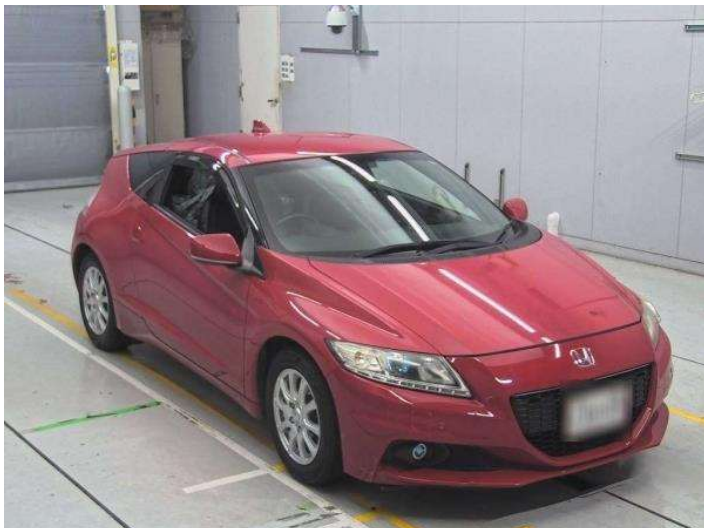

2015 Honda CR-Z Alpha

Purchase Price **POA**

Includes GST
Excludes on-road costs of $595

Finance may be available on this vehicle. Ask one of our friendly staff for more information.

Gain peace of mind with Mechanical Breakdown Insurance. **Ask us how.**

1. **Top features**
2. » ABS Brakes
   - » Air Conditioning
   - » Electric Windows
   - » Fog Lights
   - » Power Steering
   - » Spoiler
   - » Winker Mirror

Body Style
3 door, Coupe

Odometer
102,718 km

Engine
1500 cc, Hybrid

Fuel Type
Hybrid

Transmission
Automatic, 2WD

Wheels
-

VIN
-

Interior
Gray

Safety
-

Reg No.
-

Ext Colour
Red

History
-

Seats
4 seats

CO2 Emissions
-

Energy Economy
-

Stock ID: 1134486

JAN JAPAN MOTORS

Jan Japan - East Tamaki | Phone 09 972 1204 | Email sales@janjapan.co.nz
10 Progressive Way, East Tāmaki, Auckland 2016, New Zealand
www.janjapan.co.nz

4.30 | 284 reviews