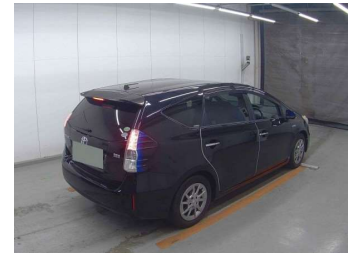

2013 Toyota Prius Alpha S

Purchase Price **POA**

Includes GST
Excludes on-road costs of $595

Finance may be available on this vehicle. Ask one of our friendly staff for more information.

Gain peace of mind with Mechanical Breakdown Insurance. **Ask us how.**

1. **Top features**
2. » ABS Brakes
   - » Air Conditioning
   - » Electric Windows
   - » Fog Lights
   - » Power Steering
   - » Spoiler
   - » Winker Mirror

Body Style
5 door, Station Wagon

Odometer
69,695 km

Engine
1800 cc, Hybrid

Fuel Type
Hybrid

Transmission
Automatic, 2WD

Wheels
-

VIN
-

Interior
Gray

Safety
-

Reg No.
-

Ext Colour
Black

History
-

Seats
7 seats

CO2 Emissions
-

Energy Economy
-

Stock ID: 1138340

Jan Japan - East Tamaki | Phone 09 972 1204 | Email sales@janjapan.co.nz
10 Progressive Way, East Tāmaki, Auckland 2016, New Zealand
www.janjapan.co.nz